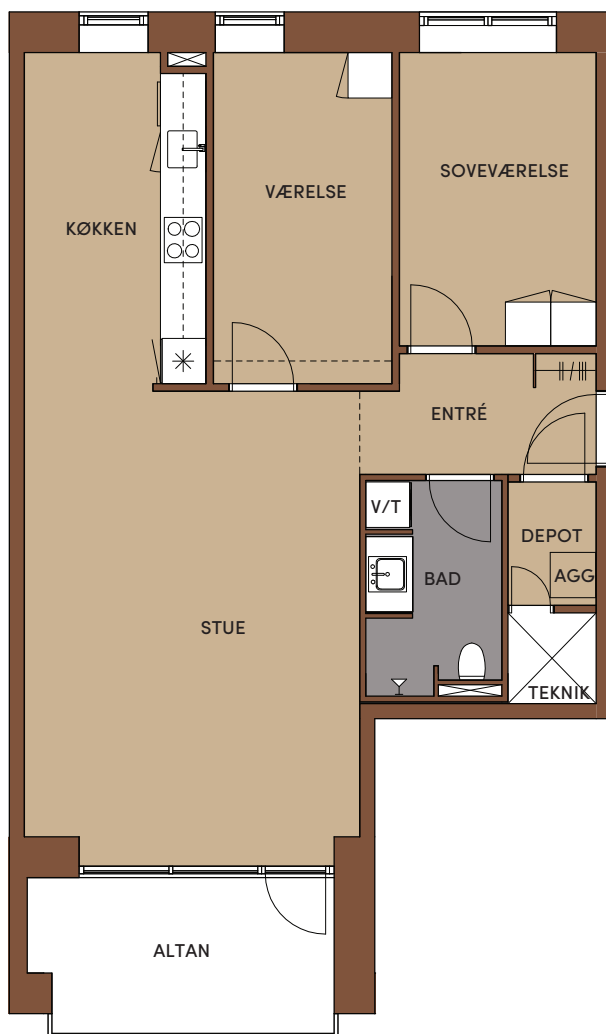

TYPE D11

Løjghedsnr: 63, 68, 70
Adresse: Strandvejen 15E, 4.sal th.
Strandvejen 15E, 6.sal th.
Strandvejen 15E, 7.sal th.

BBR Areal: 93 m²
Altan/Terrasse: 1/0
Værelser: 3

TEGNINGEN ER VEJLEDENDE OG IKKE ENDELIG MÅLFAST