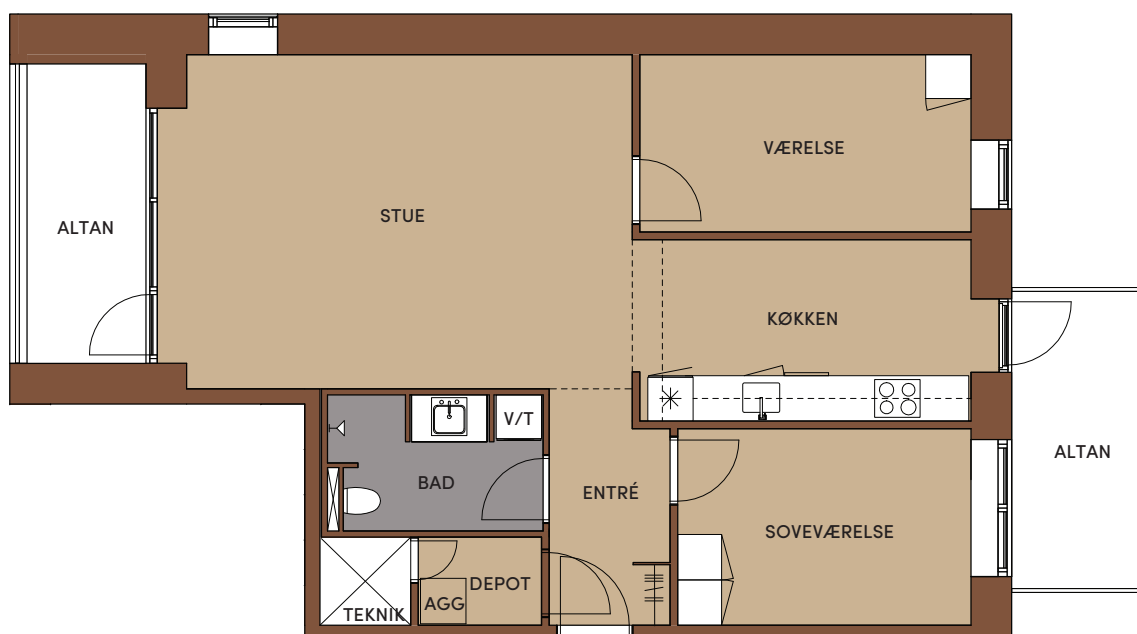

# TYPE D17

Løjghedsnr: 106, 112  
Adresse: Badehusvej 16, 2.sal th.  
Badehusvej 16, 4.sal th.

BBR Areal: 97 m<sup>2</sup>  
Altan/Terrasse: 2/0  
Værelser: 3

TEGNINGEN ER VEJLEDENDE OG IKKE ENDELIG MÅLFAST