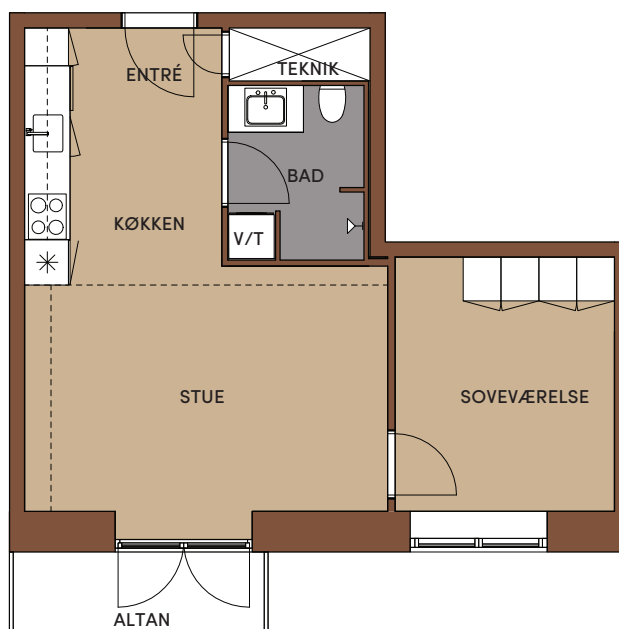

TYPE K1

Lejlighedsnr: 75, 78, 81, 84, 87, 90
Adresse: Strandvejen 15F, 1.sal mf.
Strandvejen 15F, 2.sal mf.
Strandvejen 15F, 3.sal mf.
Strandvejen 15F, 4.sal mf.
Strandvejen 15F, 5.sal mf.
Strandvejen 15F, 6.sal mf.

BBR Areal: 61 m²
Altan/Terrasse: 1/0
Værelser: 2

TEGNINGEN ER VEJLEDENDE OG IKKE ENDELIG MÅLFAST